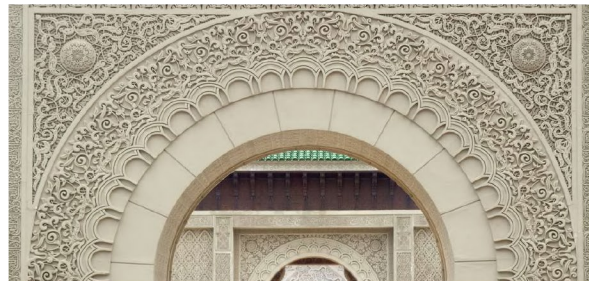

1788-LT

1789-LT

1788-HL-1

1789-HL-1

1788-DK

1789-DK

WALL TILES | 250x375mm

GLOSSY FINISH