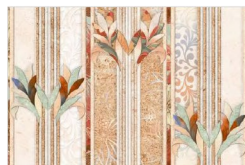

1780-DK

1781-DK

1782-LT

1783-LT

1782-HL-1

1783-HL-1

WALL TILES | 250x375mm

GLOSSY FINISH