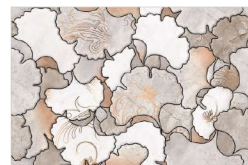

1780-DK

1781-DK

1782-LT

1783-LT

1782-HL-1

1783-HL-1

WALL TILES | 250x375mm

GLOSSY FINISH